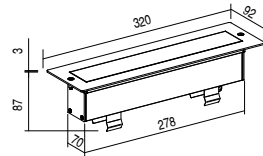

Trim to be mounted on the housing box

MINOSSE FRAME S

 320 mm

11W

MINOSSE FRAME S 230Vac

CARATTERISTICHE ELETTRICHE | ELECTRICAL FEATURES

POTENZA ASSORBITA POWER CONSUMPTION	11W
ALIMENTAZIONE POWER SUPPLY	230Vac
FREQUENZA FREQUENCY	50/60 Hz
ALIMENTATORE POWER SUPPLY UNIT	Integrato Integrated
COLLEGAMENTO CONNECTION	Tensione di rete Mains voltage