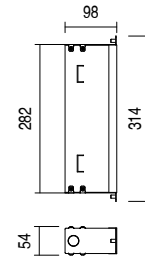

MINOSSE FRAME S 230V_{ac}

ACCESSORI | ACCESSORIES

CODICE / CODE	CAMF03
TIPOLOGIA / TYPOLOGY	Cassaforma <i>Housing boxe</i>
MATERIALE / MATERIAL	Acciaio inox, dima in polistirolo <i>Stainless steel, polystyrene jig</i>

FILTRI | FILTER

CODICE / CODE	HC
TIPOLOGIA / TYPOLOGY	Filtro Honeycomb <i>Honeycomb filter</i>